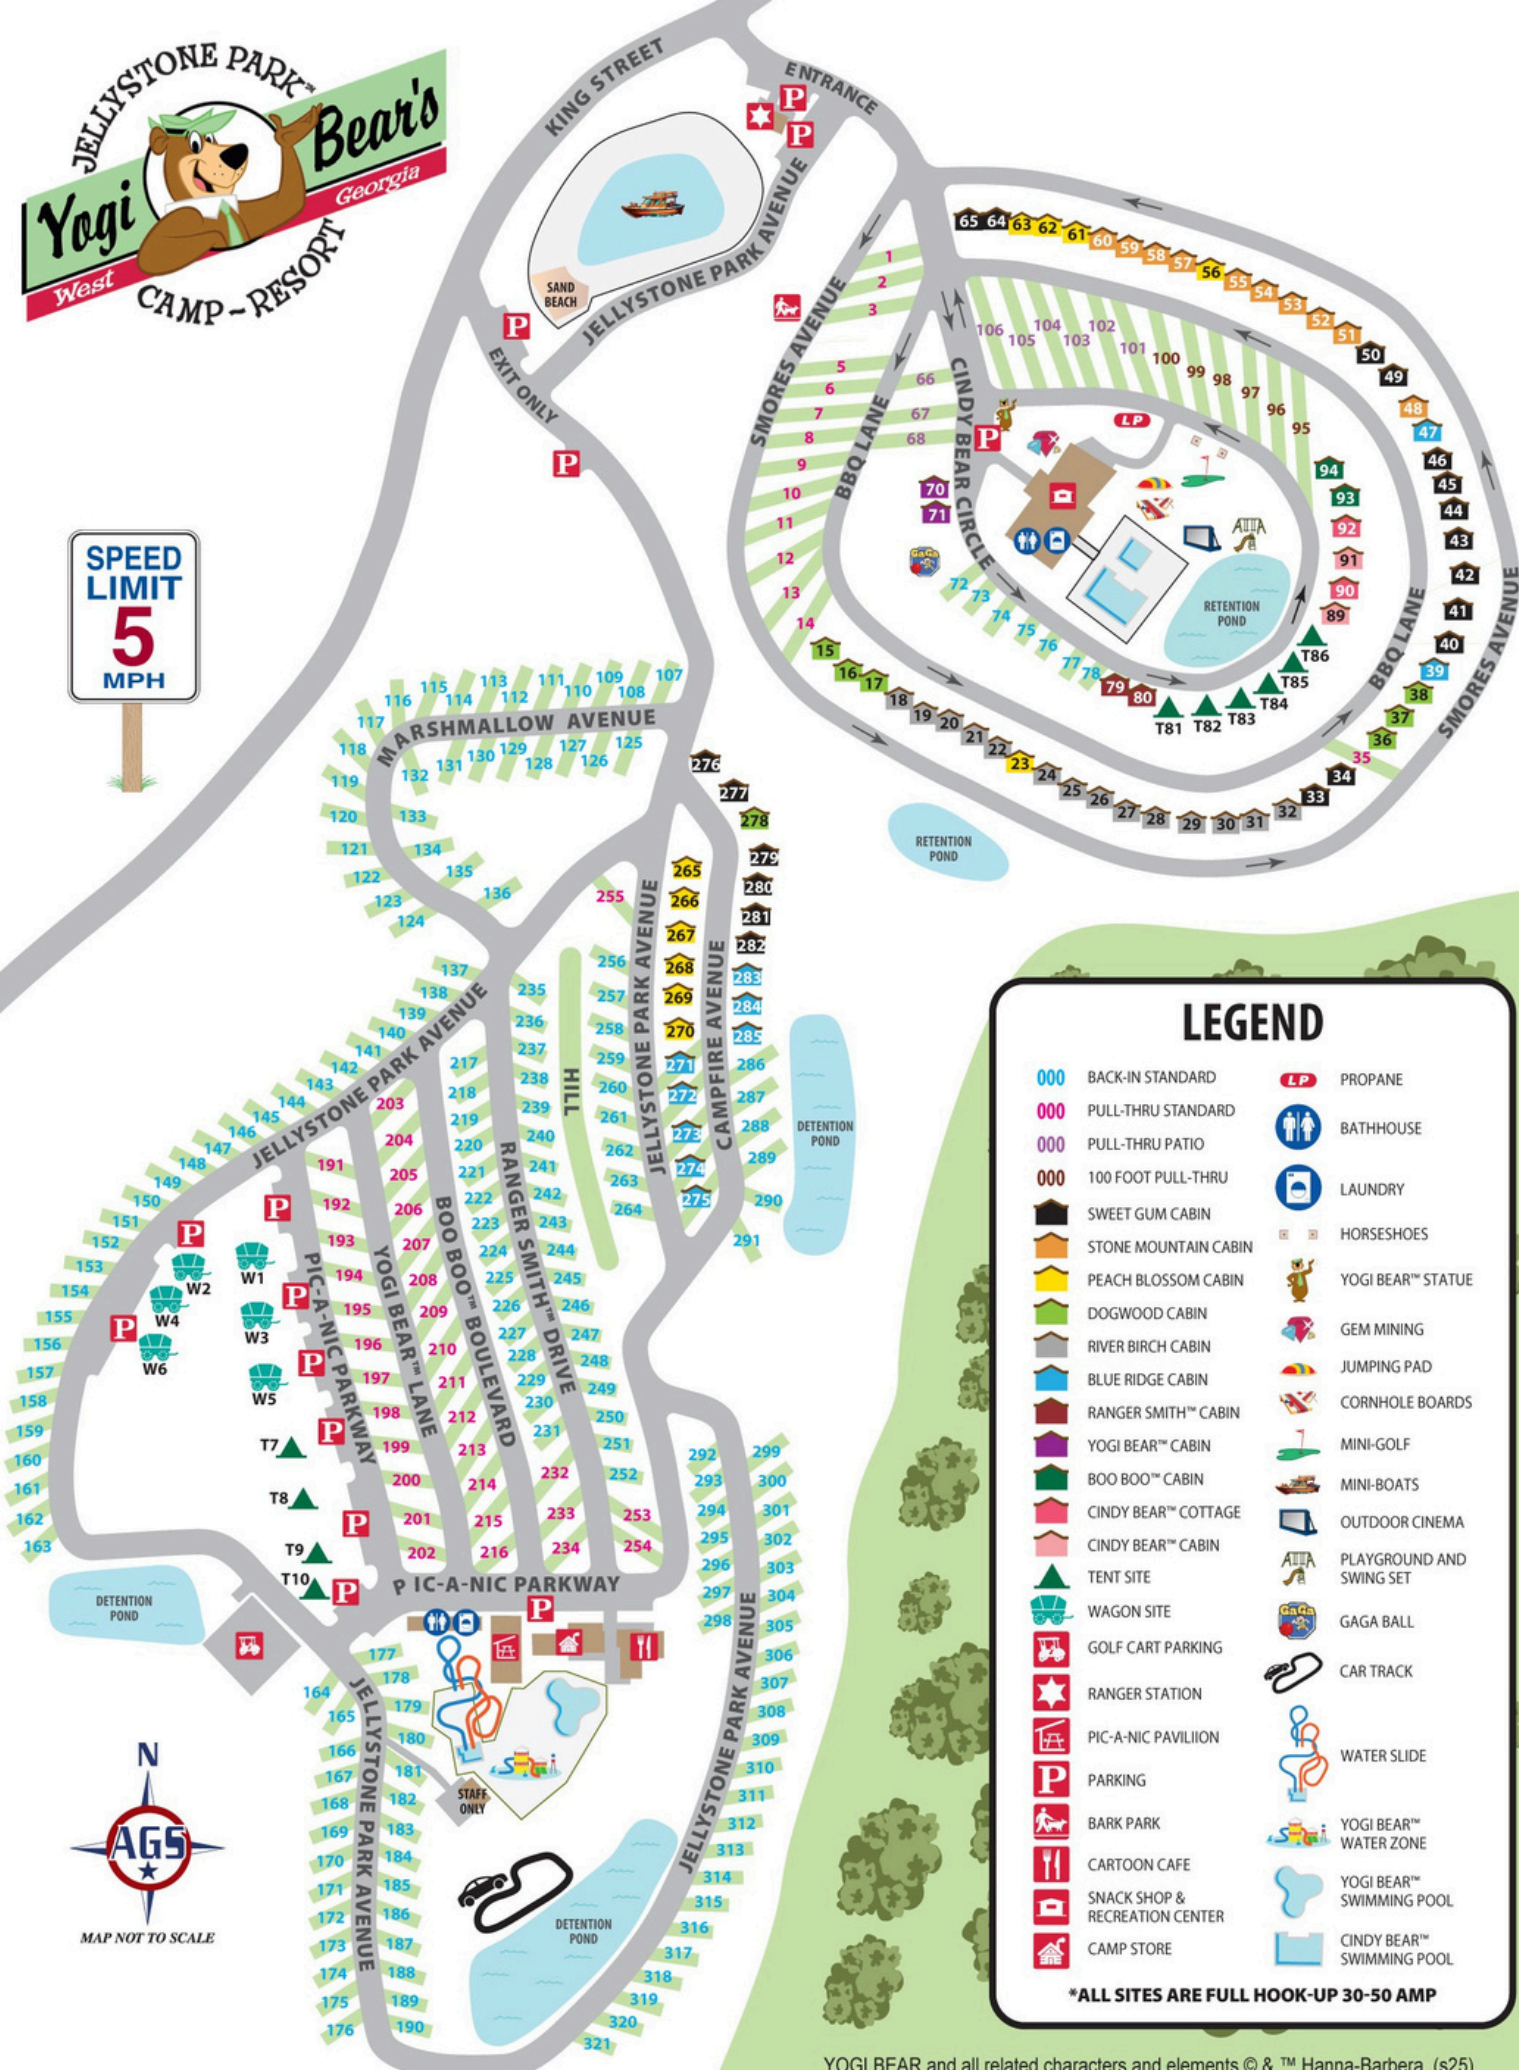

MAP NOT TO SCALE